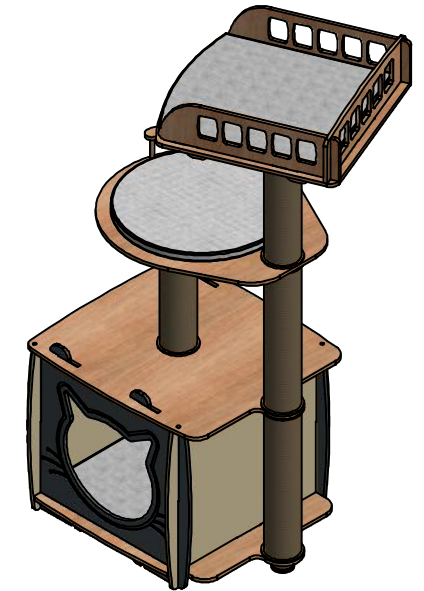

Saat yönünde aşağı
yönde baskı
uygulamadan
sıkıştırılır.

13

C

C

Minderlerin tabanında bir tarafı mindere dikili, diğer tarafında bantlı cırt bulunmaktadır. Yapışkan bantlı cırtın folyosu sökülüp hizalanıp aşağı bastırılır ve minder yerinden sökülerek ahşap üzerinde kalan cırt bant tekrar elle bastırılarak yerine iyice yapıştırılır.