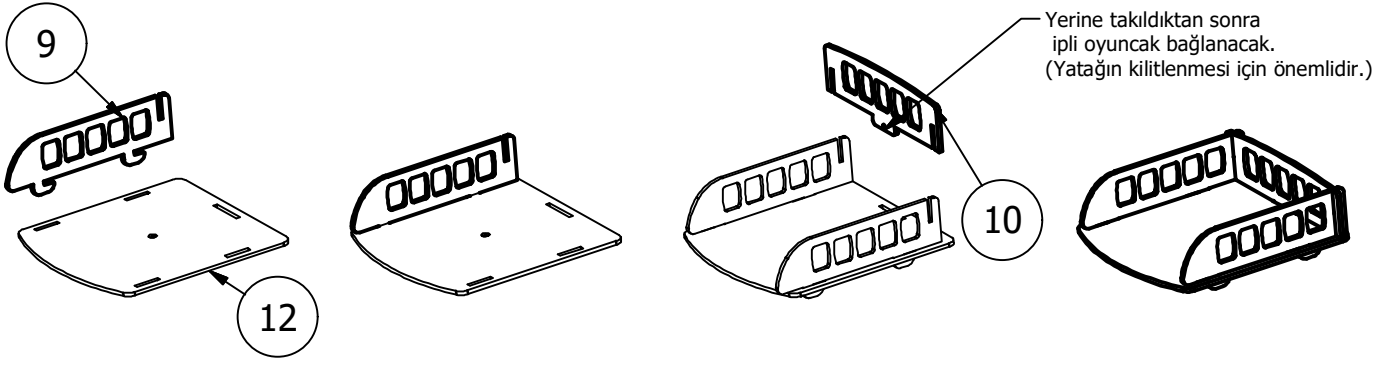

PATİHOMES XL LAL KATLI YATAKLI
KEDİ EVİ
Montaj Şeması 1

SAYFA 3

Yatak ürün montajı tamamlandıktan sonra yerine en son monte edilecektir