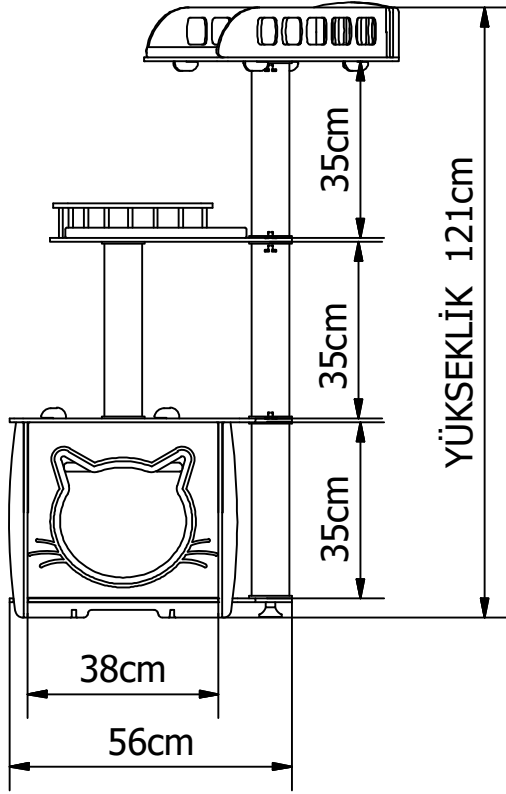

PATİHOMES XL LAL KATLI YATAKLI KEDİ EVİ ÖLÇÜLER

GENEL ÖLÇÜLER :

EN : 45 cm
BOY : 56 cm
YÜKSEKLİK : 121 cm

YUVA *İÇ* ÖLÇÜLERİ :

EN : 38 cm
BOY : 38 cm
YÜKSEKLİK : 35 cm

YUVARLAK KAT *İÇ* ÖLÇÜLERİ :

ÇAP \emptyset : 38 cm
YÜKSEKLİK : 7,6 cm

ÜST YATAK *İÇ* ÖLÇÜLERİ :

EN : 36 cm
BOY : 39,5 cm
YÜKSEKLİK : 8 cm

Ölçü toleransı \pm 2mm dir.

MALZEME LİSTESİ

SAYFA 2

PATİHOMES XL
LAL KATLI YATAKLI KEDİ EVİ
Parça Listesi**BİLGİLENDİRME**

Hasarlı parça , eksik parça gibi olası problemlerde sorunun hızlı bir şekilde çözülmesi için ilk etapta firmamıza bilgi vermenizi rica ediyoruz. 7 / 24

Patihomes Destek / Whatsapp
0544 282 16 99
0533 349 44 88

ITEM	AD.	PARÇA NO	PARÇA RESMİ
1	1	Yuva Taban	
2	1	Yuva Arka	
3	1	Yuva Ön	
4	2	Yuva Yan	
5	1	Yuva Üst	
6	1	Yatak_Taban	
7	2	Yatak_Yan	
8	1	Yatak_Arka	
9	1	Yatak_Minder	
10	1	Yuvarlak Kat	
12	2	35CM_Tirmalama	
13	2	35CM_Tirmalama Vidalı	
17	3	M8x35 Civata	
18	1	Plastik Ayak	
19	1	Yuva_Minder	
20	1	Kat minder	