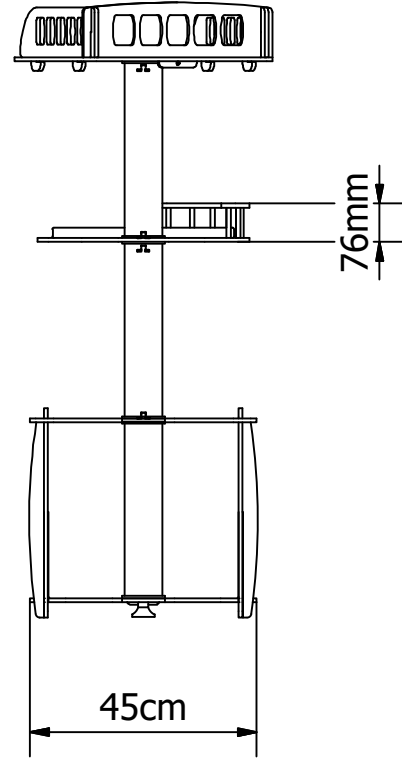

PATİHOMES XL LAL KATLI YATAKLI KEDİ EVİ ÖLÇÜLER

GENEL ÖLÇÜLER :

EN : 45 cm
BOY : 56 cm
YÜKSEKLİK : 121 cm

YUVA *İÇ* ÖLÇÜLERİ :

EN : 38 cm
BOY : 38 cm
YÜKSEKLİK : 35 cm

YUVARLAK KAT *İÇ* ÖLÇÜLERİ :

ÇAP \emptyset : 38 cm
YÜKSEKLİK : 7,6 cm

ÜST YATAK *İÇ* ÖLÇÜLERİ :

EN : 36 cm
BOY : 39,5 cm
YÜKSEKLİK : 8 cm

Ölçü toleransı \pm 2mm dir.

MALZEME LİSTESİ

SAYFA 2

PATİHOMES XL
LAL KATLI YATAKLI KEDİ EVİ
Parça Listesi**BİLGİLENDİRME**

Hasarlı parça , eksik parça gibi olası problemlerde sorunun hızlı bir şekilde çözülmesi için ilk etapta firmamıza bilgi vermenizi rica ediyoruz. 7 / 24