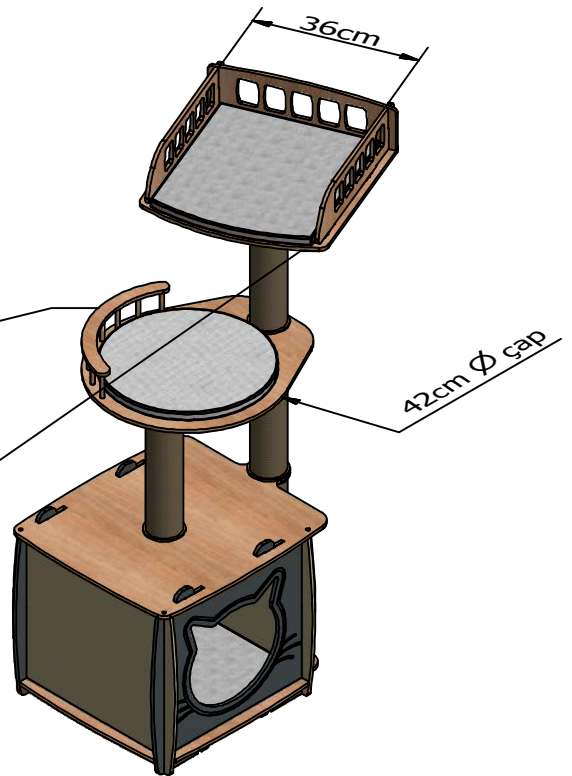

PATİHOMES XL LAL KATLI YATAKLI KEDİ EVİ ÖLÇÜLER

GENEL ÖLÇÜLER :

EN : 45 cm
BOY : 56 cm
YÜKSEKLİK : 121 cm

YUVA *İÇ* ÖLÇÜLERİ :

EN : 38 cm
BOY : 38 cm
YÜKSEKLİK : 35 cm

YUVARLAK KAT *İÇ* ÖLÇÜLERİ :

ÇAP \emptyset : 38 cm
YÜKSEKLİK : 7,6 cm

ÜST YATAK *İÇ* ÖLÇÜLERİ :

EN : 36 cm
BOY : 39,5 cm
YÜKSEKLİK : 8 cm

Ölçü toleransı \pm 2mm dir.

MALZEME LİSTESİ

SAYFA 2

PATİHOMES XL
LAL KATLI YATAKLI KEDİ EVİ
Parça Listesi**BİLGİLENDİRME**

Hasarlı parça , eksik parça gibi olası problemlerde sorunun hızlı bir şekilde çözülmesi için ilk etapta firmamıza bilgi vermenizi rica ediyoruz. 7 / 24

Saat yönünde aşağı
yönde baskı
uygulamadan
sıkıştırılır.

13

C

C

Minderlerin tabanında bir tarafı mindere dikili, diğer tarafında bantlı cırt bulunmaktadır. Yapışkan bantlı cırtın folyosu sökülüp hizalanıp aşağı bastırılır ve minder yerinden sökülerek ahşap üzerinde kalan cırt bant tekrar elle bastırılarak yerine iyice yapıştırılır.