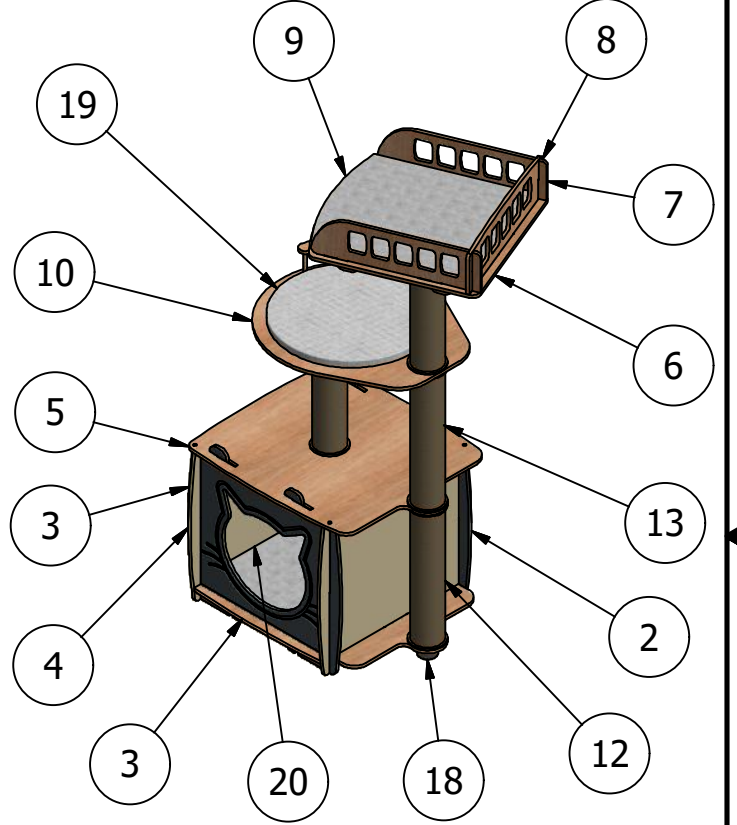

PATİHOMES XL LAL KATLI YATAKLI KEDİ EVİ ÖLÇÜLER

GENEL ÖLÇÜLER :

EN : 45 cm
BOY : 56 cm
YÜKSEKLİK : 121 cm

YUVA *İÇ* ÖLÇÜLERİ :

EN : 38 cm
BOY : 38 cm
YÜKSEKLİK : 35 cm

YUVARLAK KAT *İÇ* ÖLÇÜLERİ :

ÇAP \emptyset : 38 cm
YÜKSEKLİK : 7,6 cm

ÜST YATAK *İÇ* ÖLÇÜLERİ :

EN : 36 cm
BOY : 39,5 cm
YÜKSEKLİK : 8 cm

Ölçü toleransı \pm 2mm dir.

MALZEME LİSTESİ

SAYFA 2

PATİHOMES XL
LAL KATLI YATAKLI KEDİ EVİ
Parça Listesi**BİLGİLENDİRME**

Hasarlı parça , eksik parça gibi olası problemlerde sorunun hızlı bir şekilde çözülmesi için ilk etapta firmamıza bilgi vermenizi rica ediyoruz. 7 / 24