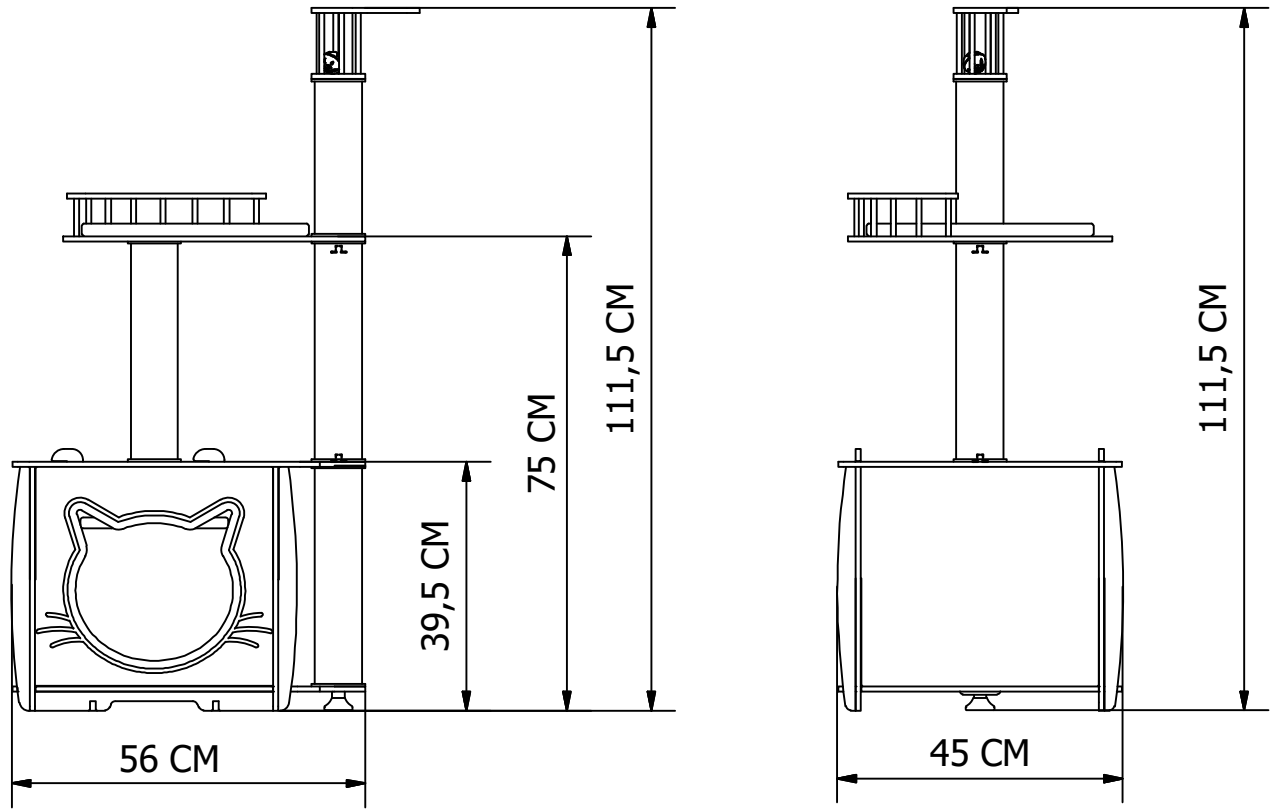

# PATİHOMES LÂL KATLI KEDİ EVİ ÖLÇÜLER

## GENEL ÖLÇÜLER

EN : 56 CM  
BOY : 45 CM  
YÜKSEKLİK : 111,5 CM

## YUVA İÇ ÖLÇÜLERİ :

EN : 38 CM  
BOY : 38 CM  
YÜKSEKLİK : 35 CM

Patihomes markası ve tasarımları tescillidir. İzinsiz kopyalanamaz.  
Patihomes tasarımlarda değişiklik yapma hakkını saklı tutar.

## PARÇA LİSTESİ

PARÇA NO	MKTR	PARÇA ADI	PARÇA RESMİ
1.1	1	YUVA TABAN	
1.2	1	YUVA ARKA	
1.3	1	YUVA ÖN	
1.4	2	YUVA YAN	
1.5	1	YUVA ÜST	
3	1	YUVARLAK KAT	
2	2	35CM_TIRMALAM A	
4	1	25CM TIRMALAMA VİDALI	
11	1	35CM TIRMALAMA VİDALI	
5	1	OYUNCAK ÜST	
6	1	PLASTİK AYAK	
8	3	M8X35 CİVATA	
9	1	MİNDER YUVARLAK	
10	1	MİNDER YUVA İÇİ	
12	1	ALYAN ANAHTAR	