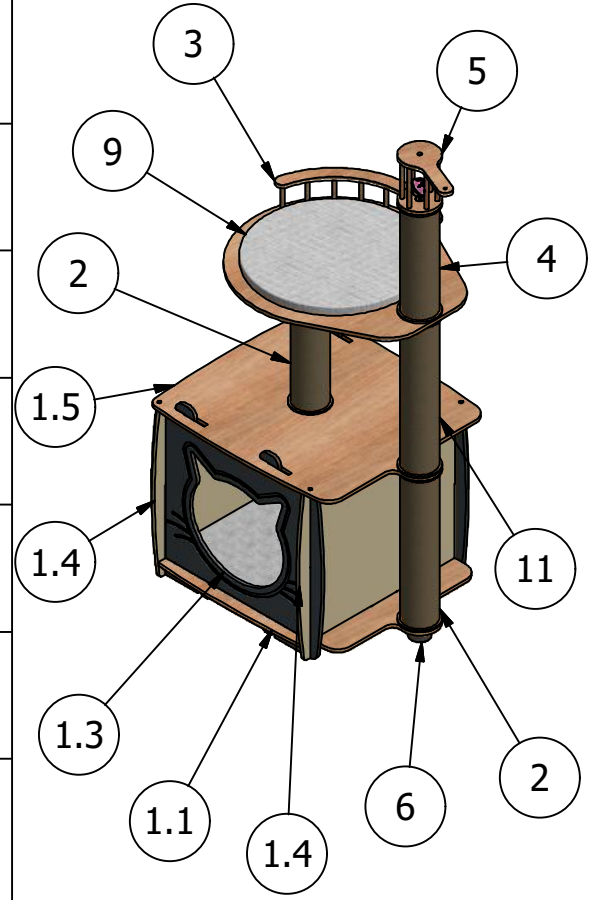

PARÇA LİSTESİ

PARÇA NO	MKTR	PARÇA ADI	PARÇA RESMİ
1.1	1	YUVA TABAN	
1.2	1	YUVA ARKA	
1.3	1	YUVA ÖN	
1.4	2	YUVA YAN	
1.5	1	YUVA ÜST	
3	1	YUVARLAK KAT	
2	2	35CM_TIRMALAM A	
4	1	25CM TIRMALAMA VİDALI	
11	1	35CM TIRMALAMA VİDALI	
5	1	OYUNCAK ÜST	
6	1	PLASTİK AYAK	
8	3	M8X35 CİVATA	
9	1	MİNDER YUVARLAK	
10	1	MİNDER YUVA İÇİ	
12	1	ALYAN ANAHTAR	

PATİHOMES LÂL KATLI KEDİ EVİ

MALZEME LİSTESİ

BİLGİLENDİRME

Hasarlı parça , eksik parça gibi olası problemlerde sorunun hızlı bir şekilde çözülmesi için ilk etapta firmamıza bilgi vermenizi rica ediyoruz. 7 / 24

Patihomes Destek /
Whatsapp
0544 282 16 99
0533 349 44 88