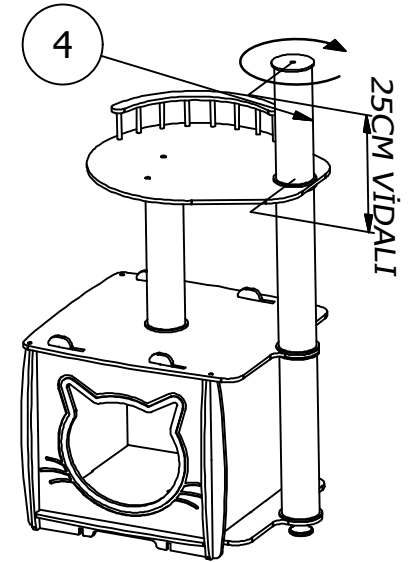

PATİHOMES LÂL KATLI KEDİ EVİ MONTAJ ŞEMASI 2

Minderlerin tabanında bir tarafı mindere dikili, diğer tarafında bantlı cırt bulunmaktadır. Yapışkan bantlı cırtın folyosu sökülüp hizalanıp aşağı bastırılır ve minder yerinden sökülerek ahşap üzerinde kalan cırt bant tekrar elle bastırılarak yerine iyice yapıştırılır.

NOT: ZAMANLA TIRMALAMA İPLERİ GEVŞEME YAPABİLİR. BÖYLE DURUMLARDA SPREY YARDIMIYLA SU VEYA SIVI DEZENJEKTAN UYGULANIR. GEVŞEYEN İPLER YENİDEN SIKIŞIR.

Montaj da yaşayacağınız her türlü sorun istek ve öneri için bizimle iletişime geçebilirsiniz. Üretici firma olduğumuz için tüm ürünlerin yedek parçası mevcuttur.

GSM : 0 544 282 16 99 - 0 533 349 44 88

www.patihomes.com patihomescom@gmail.com

Değerli yorumlarınız bizim için önemlidir.