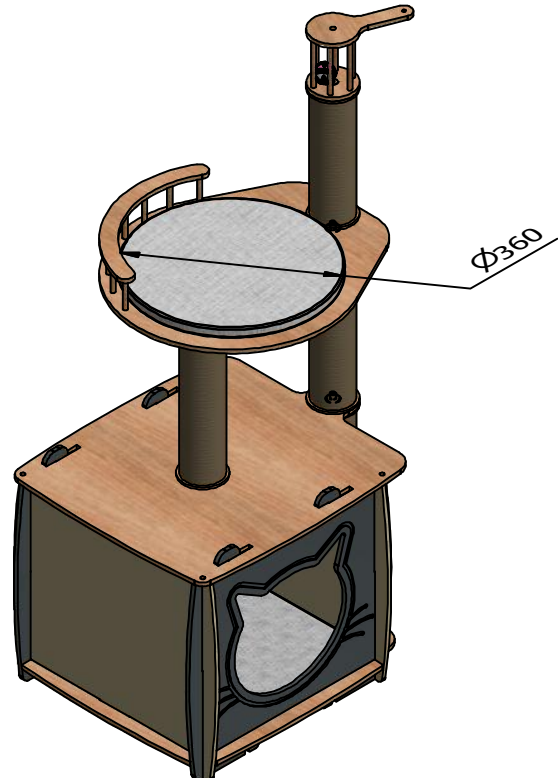

# PATİHOMES LÂL KATLI KEDİ EVİ ÖLÇÜLER

## GENEL ÖLÇÜLER

EN : 56 CM  
BOY : 45 CM  
YÜKSEKLİK : 111,5 CM

## YUVA İÇ ÖLÇÜLERİ :

EN : 38 CM  
BOY : 38 CM  
YÜKSEKLİK : 35 CM

Patihomes markası ve tasarımları tescillidir. İzinsiz kopyalanamaz.  
Patihomes tasarımlarda değişiklik yapma hakkını saklı tutar.